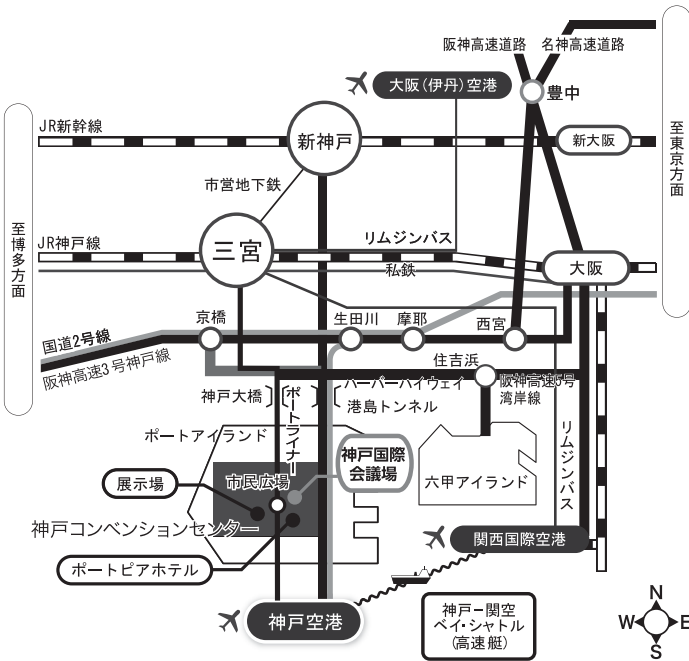

# 会場周辺図

## 〈アクセス〉

市営モノレール【ポートライナー】で「市民広場駅」下車すぐ

### ■新幹線

JR「新神戸駅」より市営地下鉄利用/約2分、「三宮駅」経由、ポートライナー「市民広場駅」約/10分

### ■タクシー

- ・JR新神戸駅より約20分