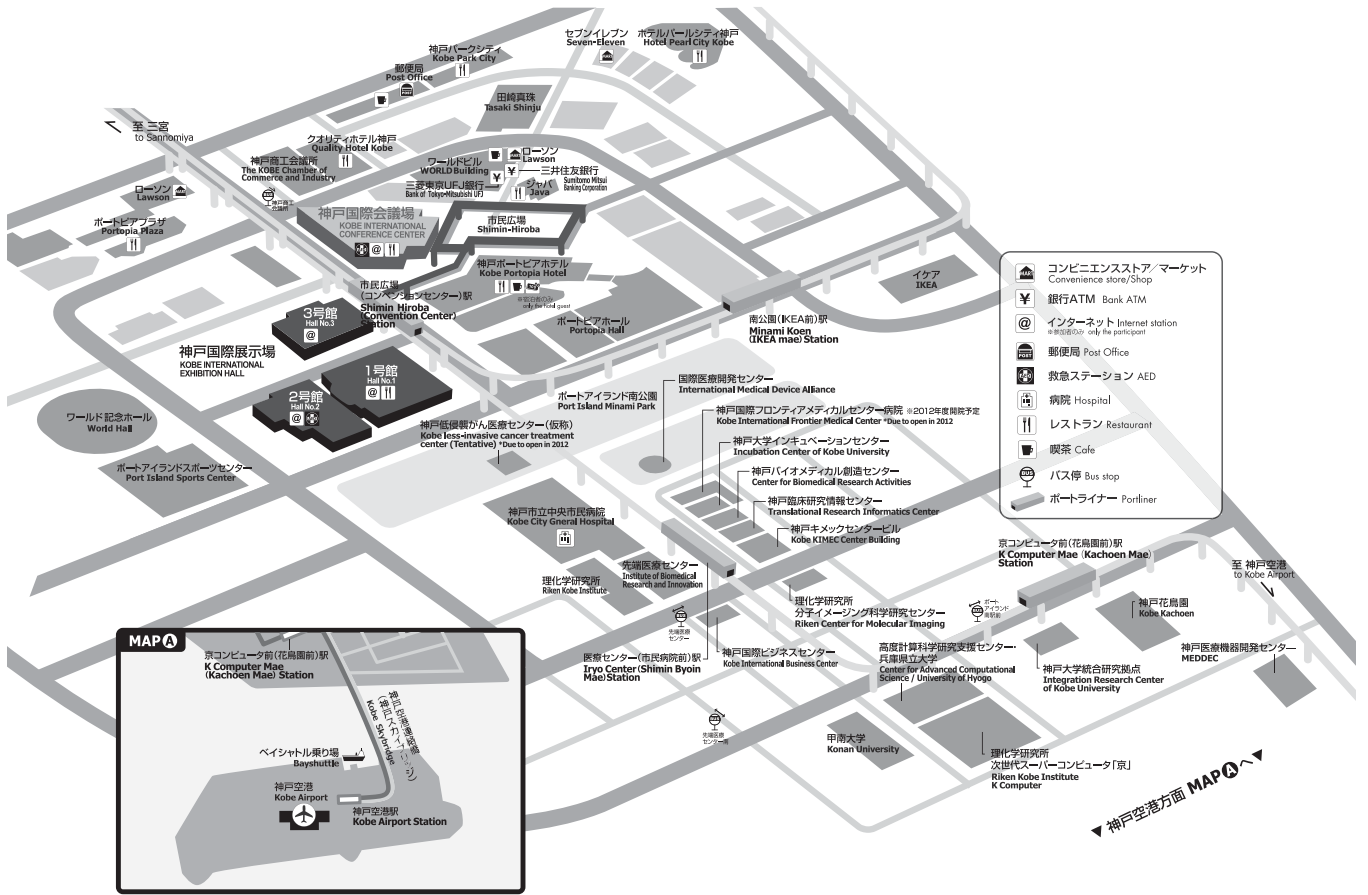

# 会場周辺図

## 〈アクセス〉

市営モノレール【ポートライナー】で「市民広場駅」下車すぐ

### ■新幹線

JR「新神戸駅」より市営地下鉄利用/約2分、「三宮駅」経由、ポートライナー「市民広場駅」約/10分

### ■タクシー

- ・JR新神戸駅より約20分